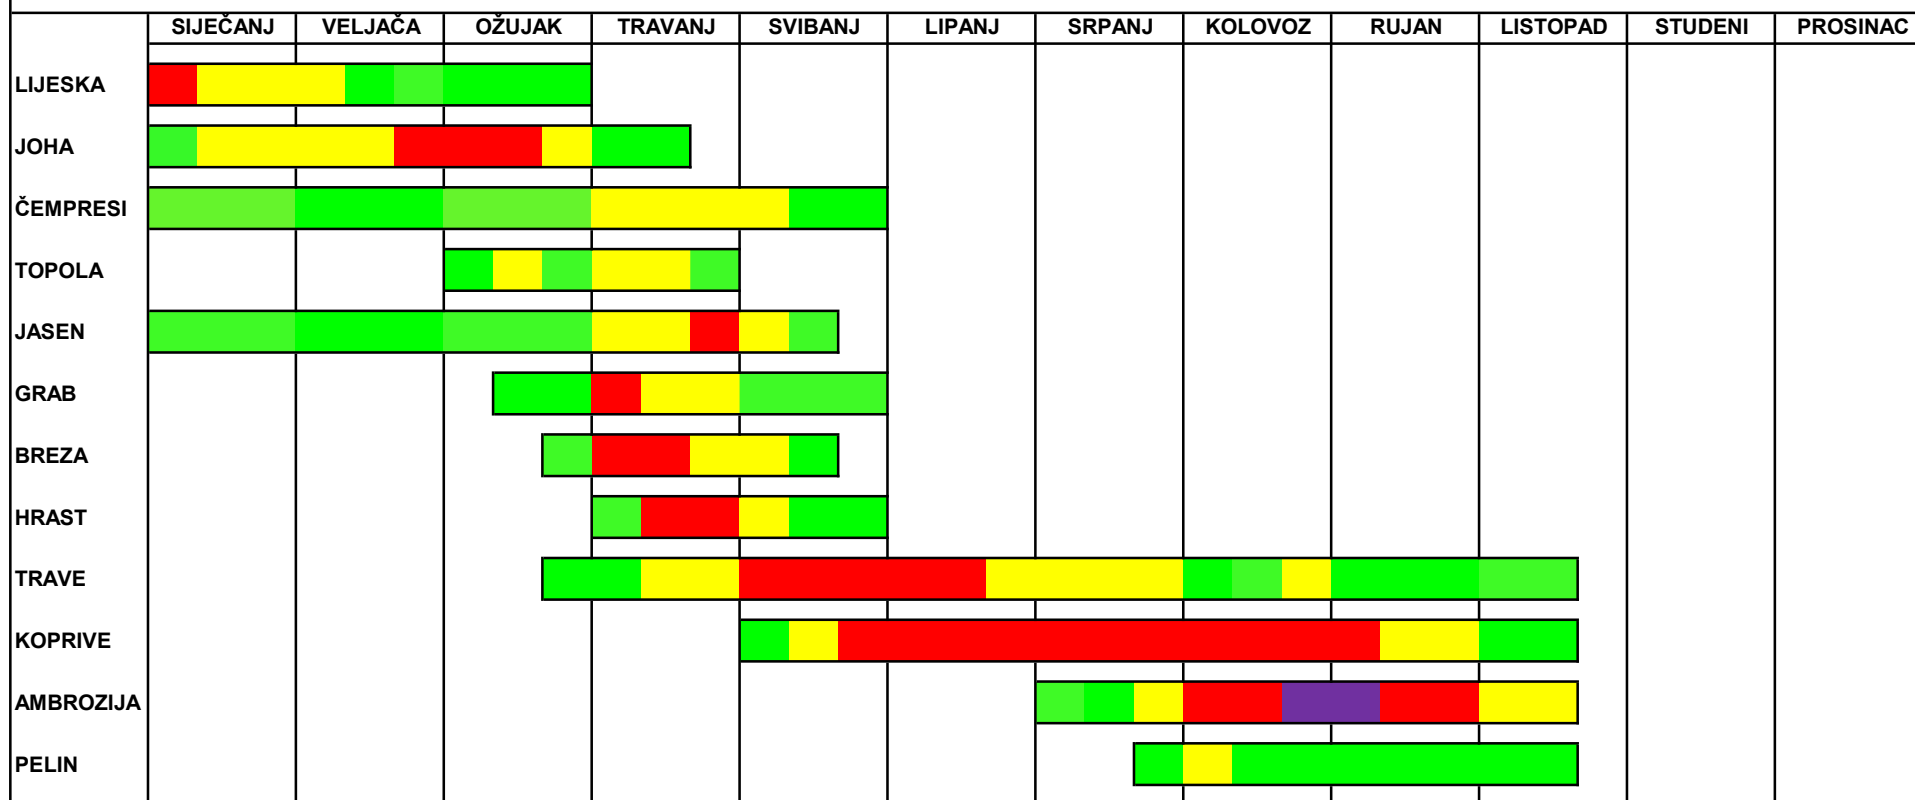

PELUDNI KALENDAR ZA GRAD VIROVITICU I OKOLICU ZA 2018. godinu

KONCENTRACIJA PELUDI

- NISKA - samo će iznimno osjetljive osobe imati tegobe
- UMJERENA - većina će alergičnih osoba imati tegobe
- VISOKA - sve će alergične osobe imati tegobe
- VRLO VISOKA - sve će alergične osobe imati tegobe

Kalendar izrađen prema izvornim rezultatima ZAVODA ZA JAVNO ZDRAVSTVO "SVETI ROK"
VIROVITIČKO-PODRAVSKE ŽUPANIJE 2018.